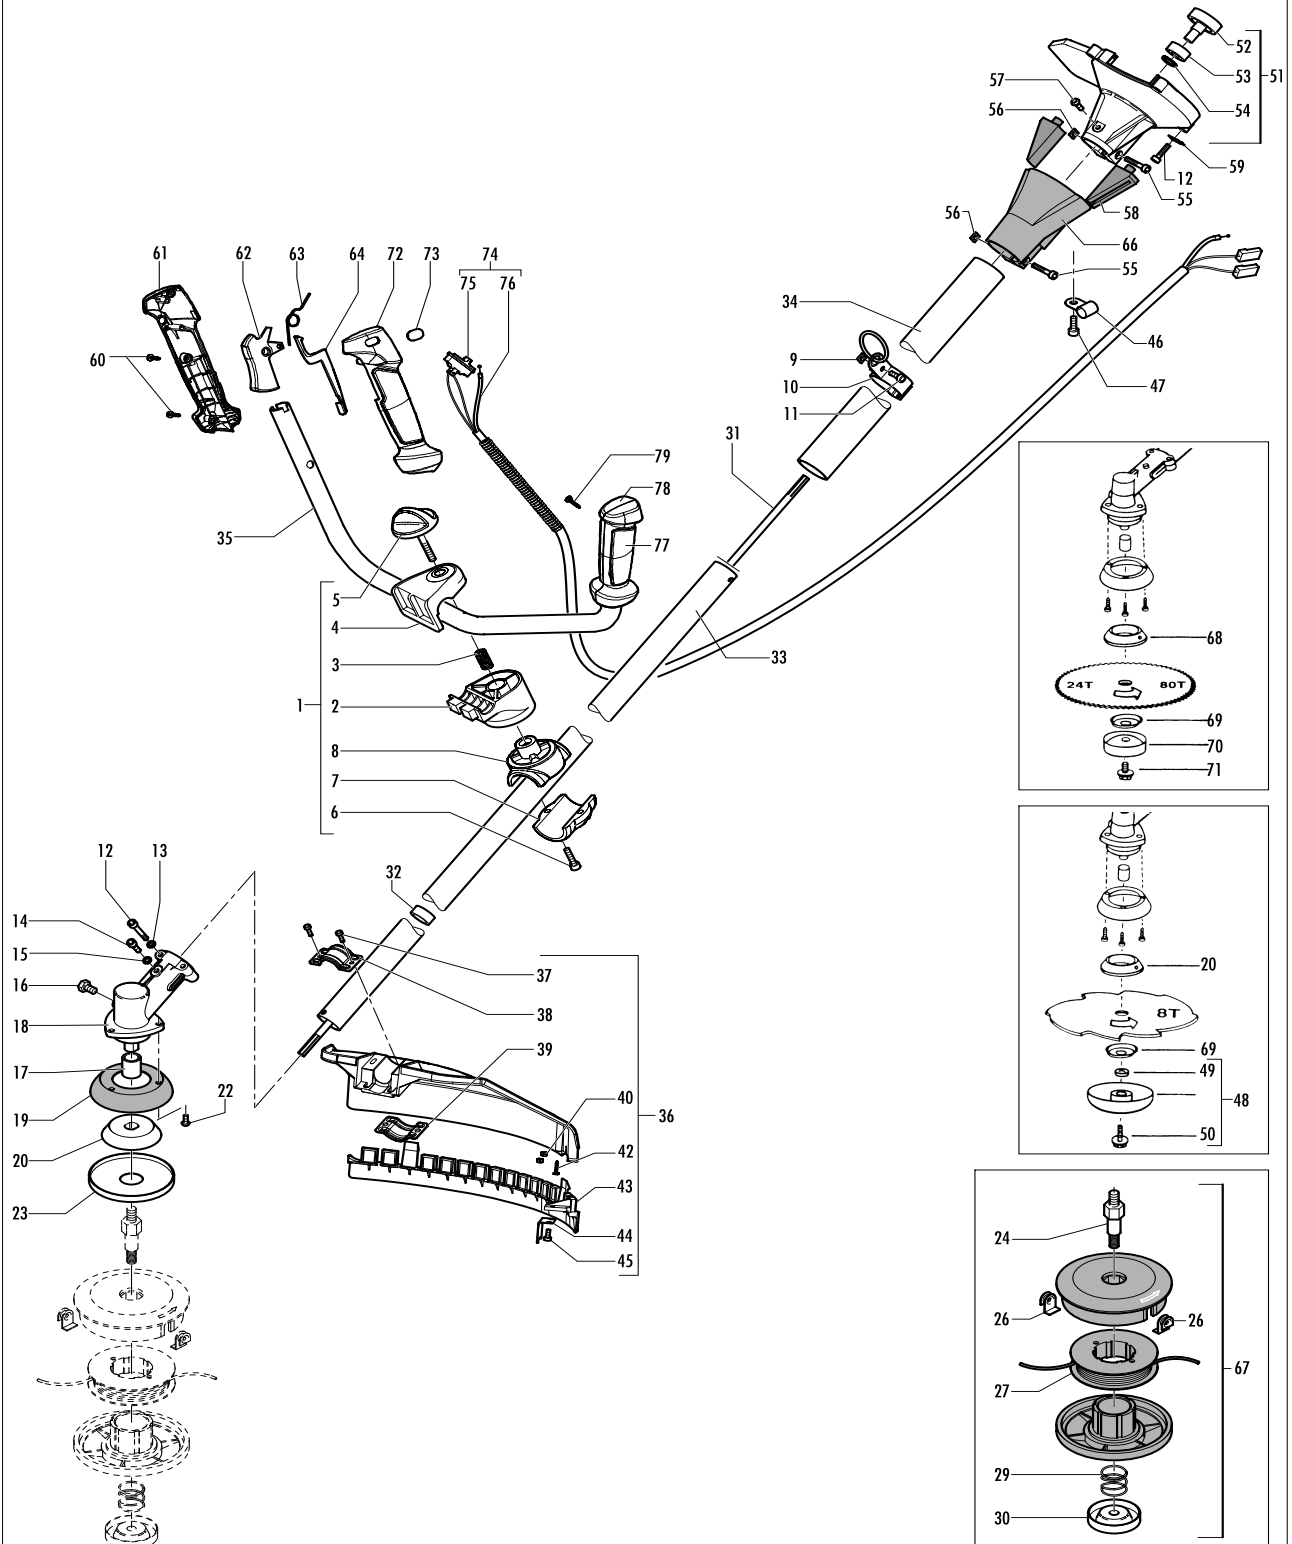

FIGURE 4

FIGURA 4

pos	P/N McC	P/N ELX	Qty	DESCRIPTION
1	243066	538243066	1	clamp ass'y
2	• 242897	538242897	1	lower double handle clamp
3	• 242901	538242901	1	spring
4	• 242898	538242898	1	upper double handle clamp
5	• 242917	538242917	1	knob and M8x65
6	• 235803	538235803	2	screw M5x25
7	• 242199	538242199	1	lower shaft clamp
8	• 243123	538243123	1	upper shaft clamp
9	236642	538236642	1	nut
10	228011	538228011	1	harness ring ass'y
11	235911	538235911	1	screw m6x12
12	235804	538235804	2	screw m5x30
13	236529	538236529	2	grower d.5
14	236381	538236381	1	screw m5x10
15	236529	538236529	1	grower d.5
16	240151	538240151	1	screw M 8x10
17	247272	538247272	1	spacer
18	240824	538240824	1	gear box ass'y
19	240767	538240767	1	flange guard
20	242410	538242410	1	flange
22	240688	538240688	3	screw/washer
23	241155	538241155	1	string head shield
24	240850	538240850	1	M10 Rod
26	241154	538241154	2	eyelet
27	538248990	538248990	1	D3 spool+line
29	240852	538240852	1	spring
30	241153	538241153	1	S. Head nut
31	229829	538229829	1	drive shaft
32	236383	538236383	5	bushing ass'y
33	240830	538240830	1	30x1455 shaft
34	242726	538242726	1	housing outer
35	249249	538249249	1	handle bar
36	248960	538248960	1	d. 30 safety guard
37	• 229077	538229077	2	M5X18 screw
38	• 242636	538242636	1	clamp upper
39	• 242752	538242752	1	clamp lower
40	• 229208	538229208	2	M5 nut
42	• 240862	538240862	1	screw 4x18
43	• 242630	538242630	1	string head guard
44	• 241973	538241973	1	cutter